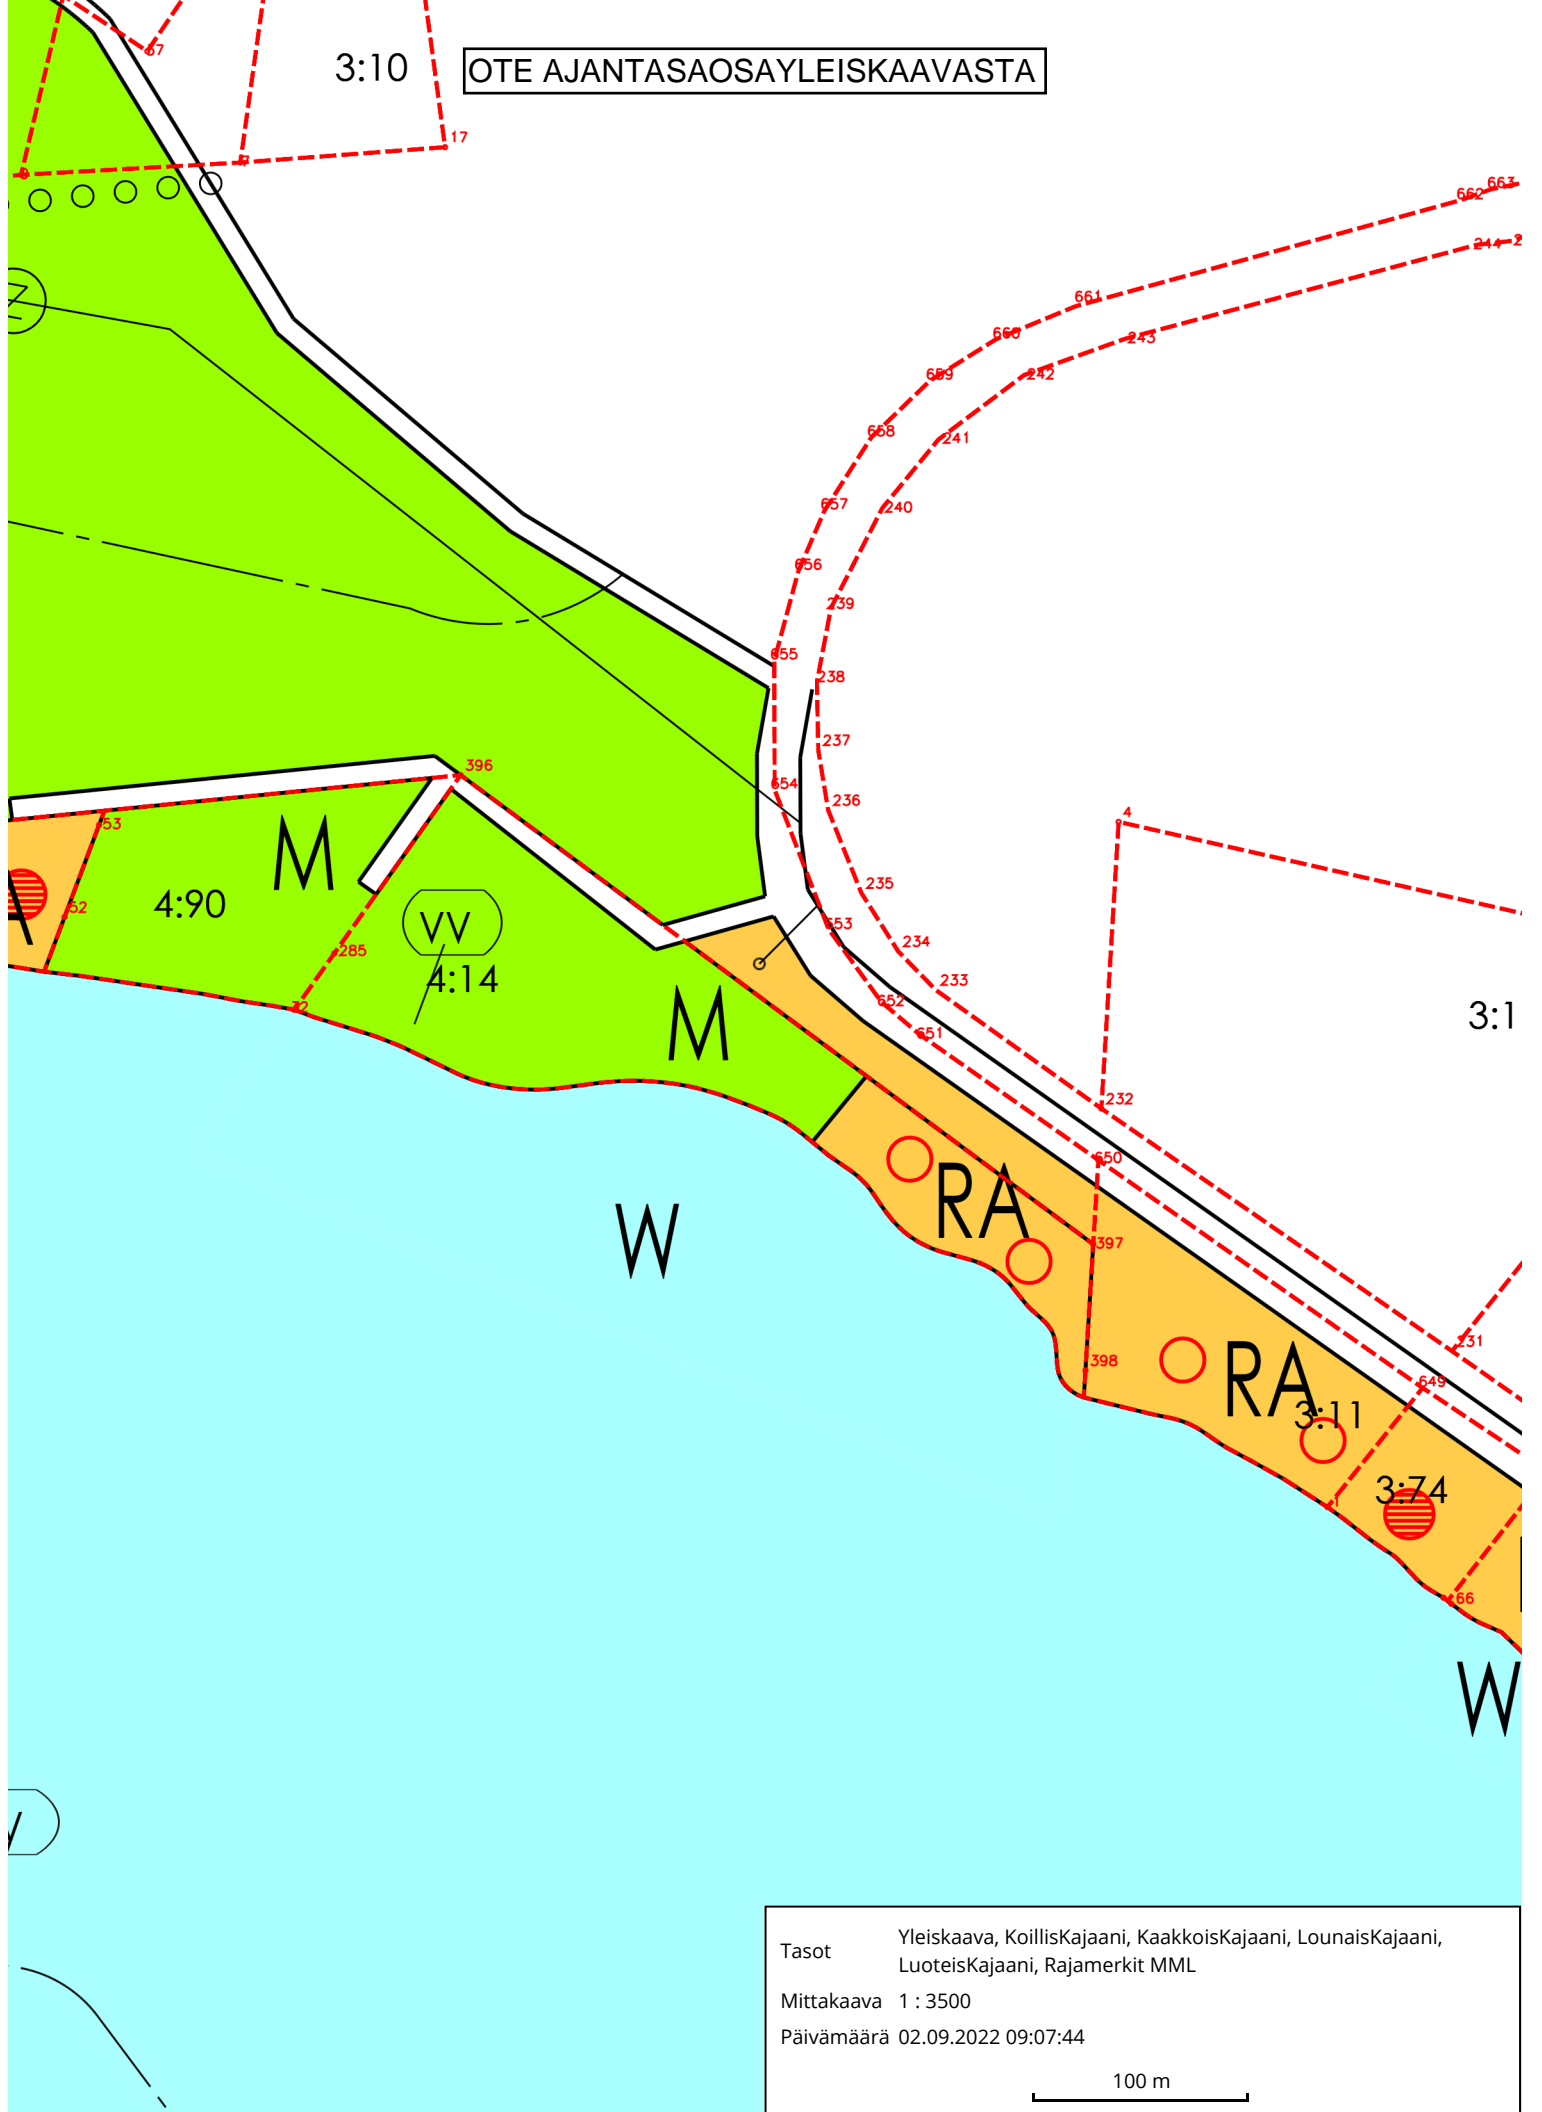

3:10

OTE AJANTASAOSAYLEISKAAVASTA

Tasot Yleiskaava, KoillisKajaani, KaakkoisKajaani, LounaisKajaani, LuoteisKajaani, Rajamerkit MML
Mittakaava 1 : 3500
Päivämäärä 02.09.2022 09:07:44
100 m